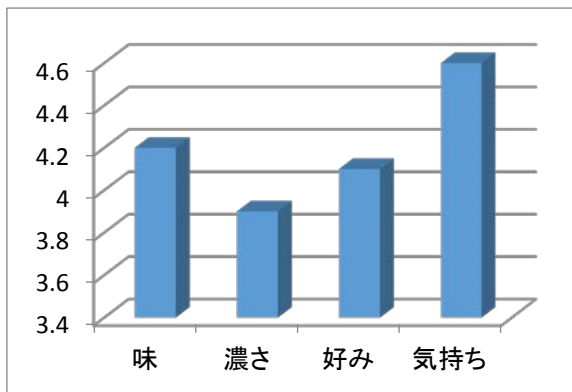

桃ジュース(桃の恵み)官能検査結果

①7月25日 午前の部

7月25日 午後の部

②7月26日 オープンキャンパス参加高校生、保護者、案内教職員

③7月27日 オープンキャンパス参加和歌山高校生、保護者、案内職員、シアトルからの留学生