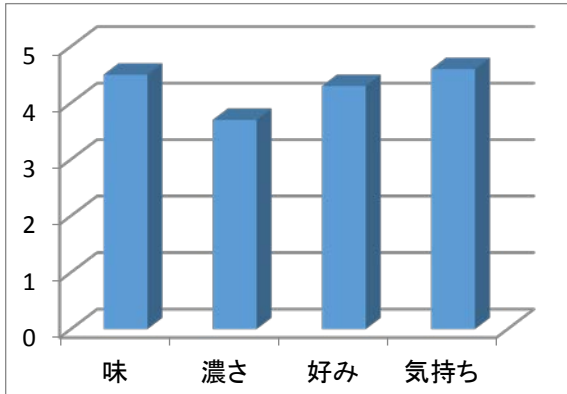

桃ジュース(桃の恵み)官能検査結果

①7月25日 午前の部

7月25日 午後の部

②7月26日 オープンキャンパス参加高校生、保護者、案内教職員

③7月27日 オープンキャンパス参加和歌山高校生、保護者、案内職員、シアトルからの留学生