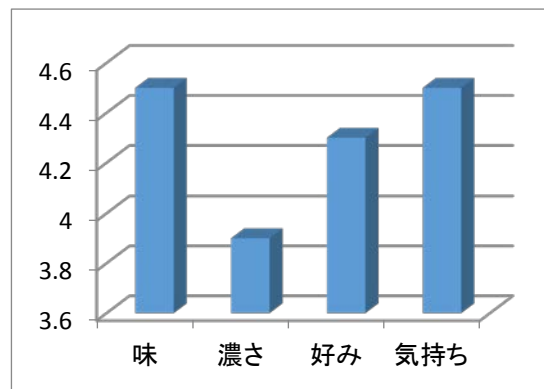

桃ジュース(桃の恵み)官能検査結果

①7月25日 午前の部

7月25日 午後の部

②7月26日 オープンキャンパス参加高校生、保護者、案内教職員

③7月27日 オープンキャンパス参加和歌山高校生、保護者、案内職員、シアトルからの留学生